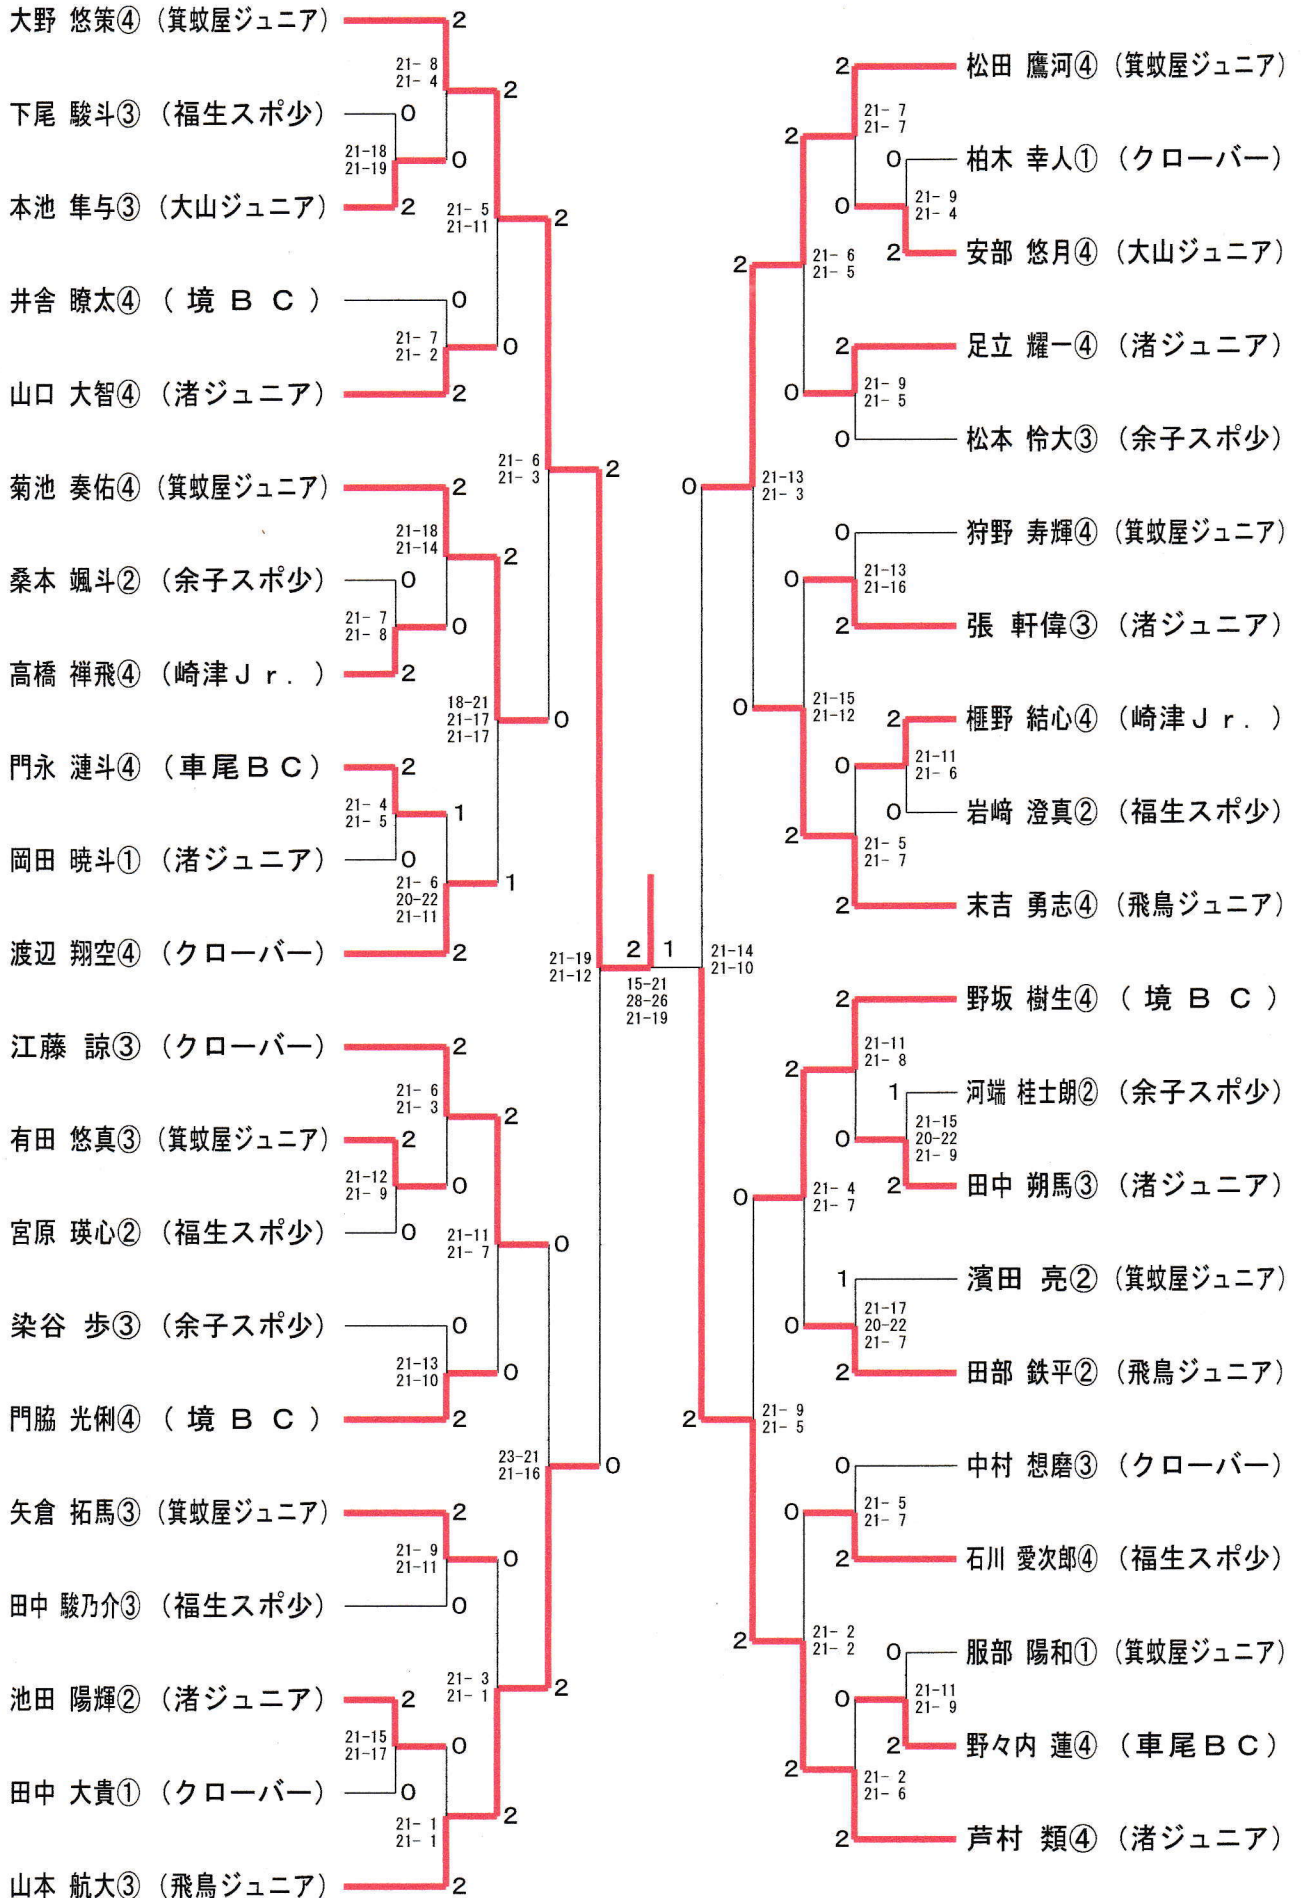

6年生以下男子シングルス (MS6)

5年生以下男子シングルス (MS5)

6年生以下男子ダブルス (MD6)

4年生以下男子シングルス (MS4)

6年生以下女子シングルス (WS6)

5年生以下女子シングルス (WS5)

4年生以下女子シングルス (WS 4)

6年生以下女子ダブルス (WD 6)

5年生以下女子ダブルス (WD 5)

4年生以下女子ダブルス (WD 4)

4年生以下男子ダブルス (MD 4)