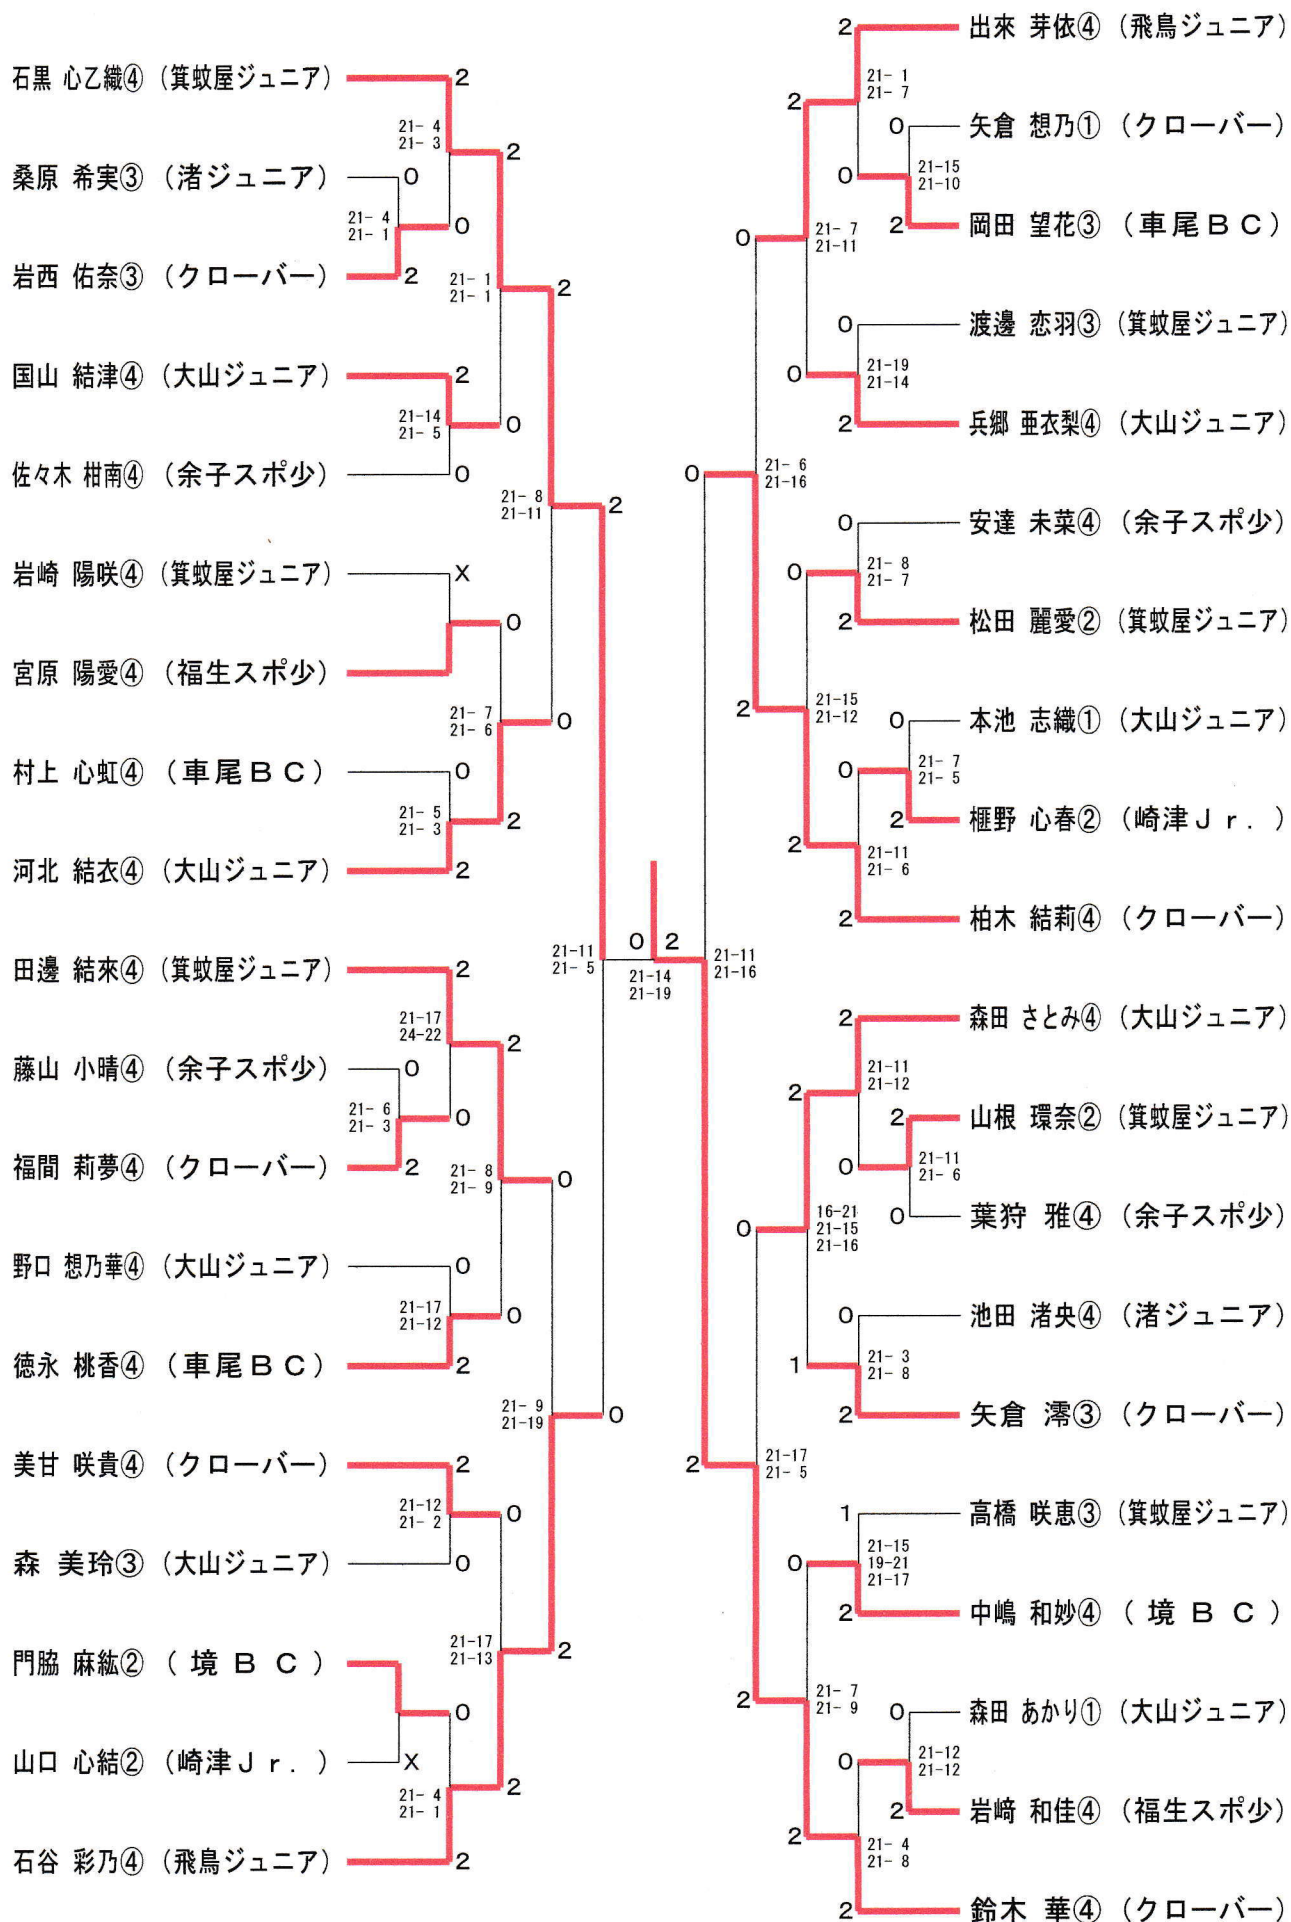

6年生以下男子シングルス (MS6)

5年生以下男子シングルス (MS5)

6年生以下男子ダブルス (MD6)

4年生以下男子シングルス (MS4)

6年生以下女子シングルス (WS6)

5年生以下女子シングルス (WS5)

4年生以下女子シングルス (WS 4)

6年生以下女子ダブルス (WD 6)

5年生以下女子ダブルス (WD 5)

4年生以下女子ダブルス (WD 4)

4年生以下男子ダブルス (MD 4)