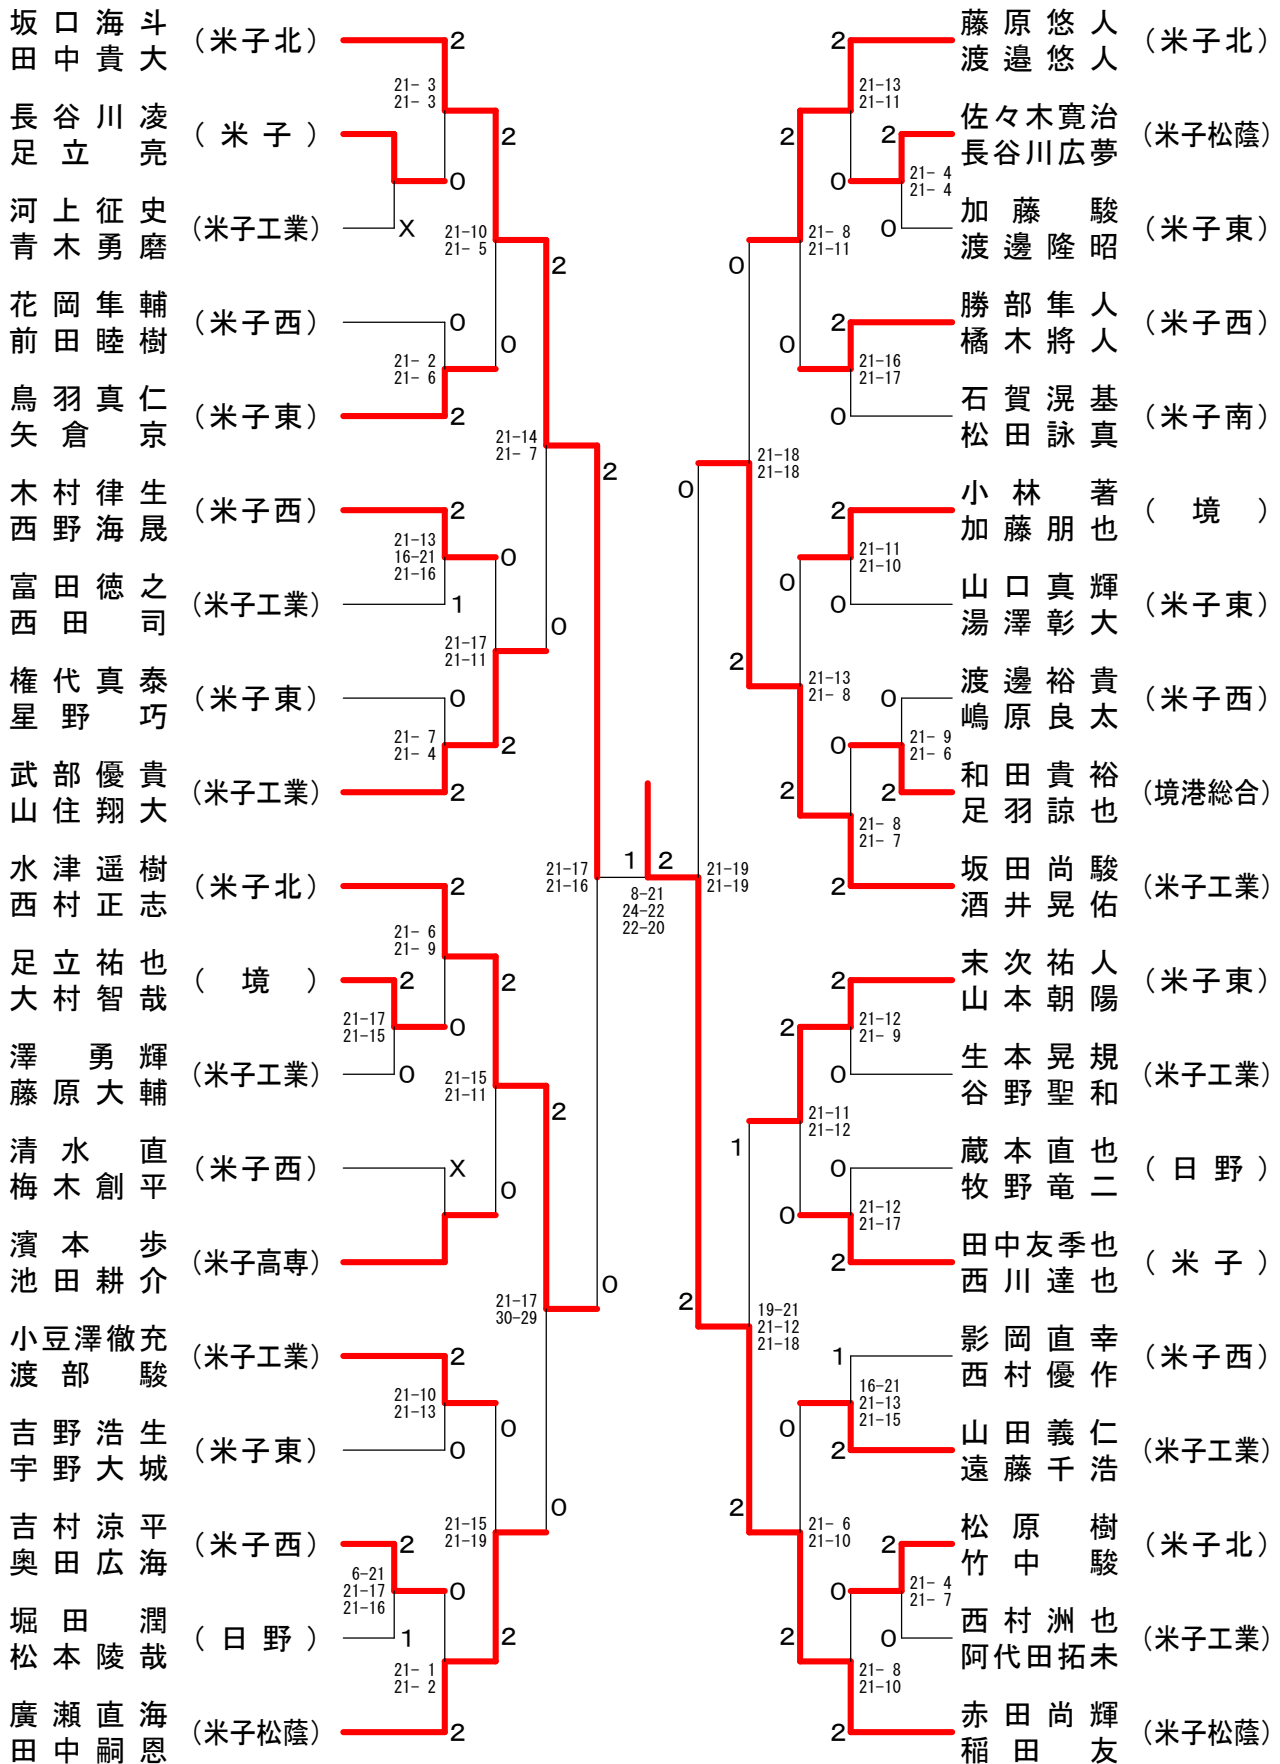

1,2年生大会

平成26年9月13・14日 米子市民体育館 他

男子ダブルス

三位決定戦

1, 2年生大会

平成26年9月13・14日 米子市民体育館 他

女子ダブルス

1, 2年生大会

平成26年9月13・14日 米子市民体育館 他

女子シングルス