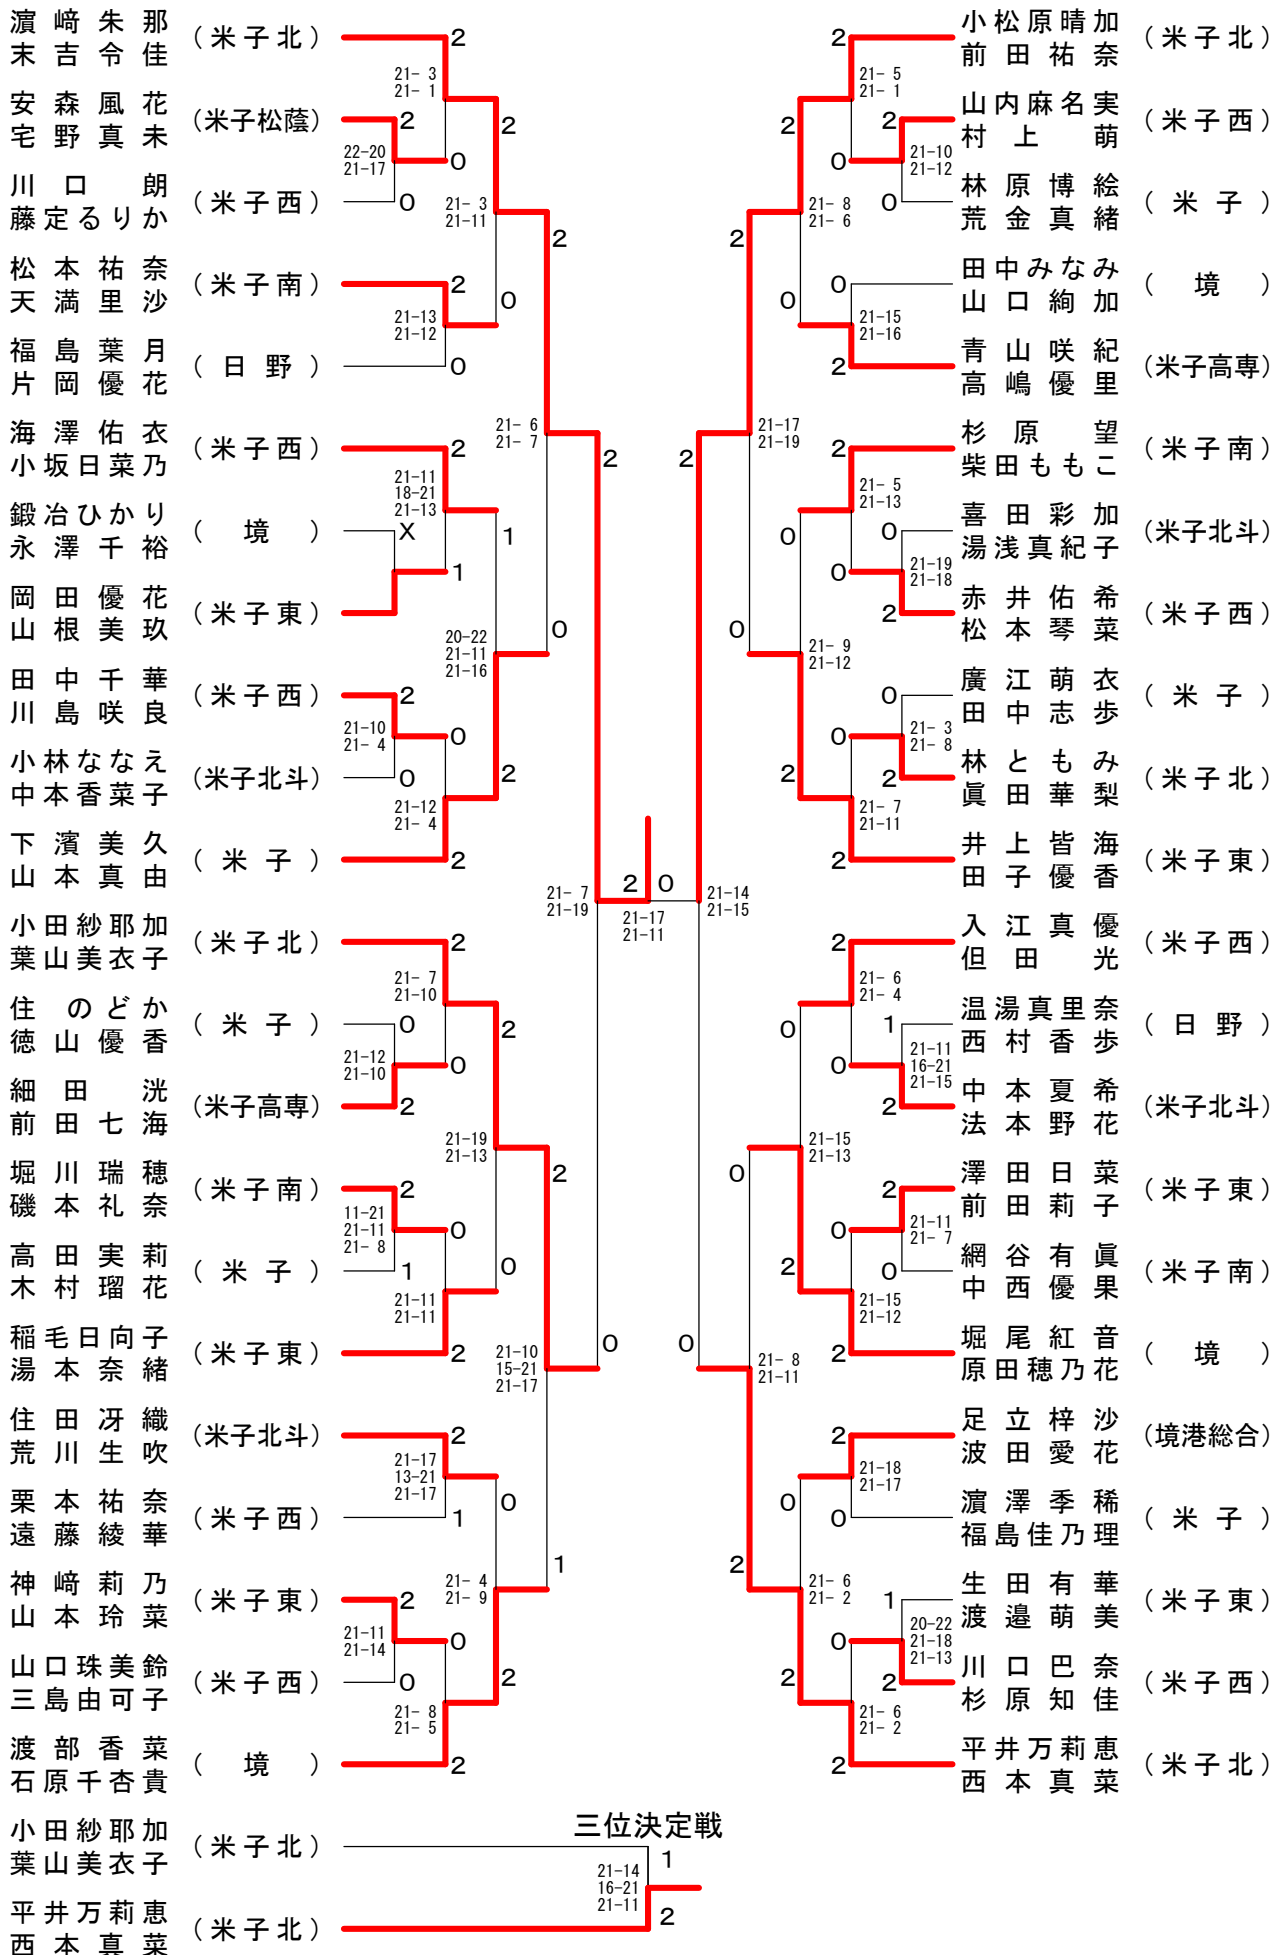

1,2年生大会

平成26年9月13・14日 米子市民体育館 他

男子ダブルス

三位決定戦

1, 2年生大会

平成26年9月13・14日 米子市民体育館 他

女子ダブルス

1, 2年生大会

平成26年9月13・14日 米子市民体育館 他

女子シングルス