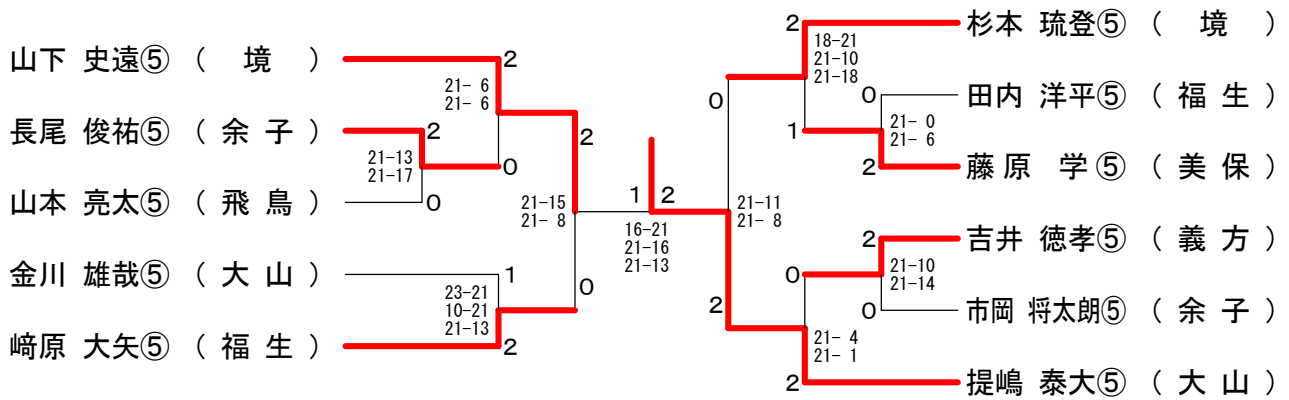

6年生以下男子シングルス (6MS)

5年生以下男子シングルス (5MS)

4年生以下男子シングルス (4MS)

6年生以下女子シングルス（6WS）

5年生以下女子シングルス（5WS）

4年生以下女子シングルス（4WS）

6年生以下男子ダブルス（6MD）

5年生以下男子ダブルス (5MD)

4年生以下男子ダブルス (4MD)

6年生以下女子ダブルス (6WD)

5年生以下女子ダブルス (5WD)

4年生以下女子ダブルス (4WD)